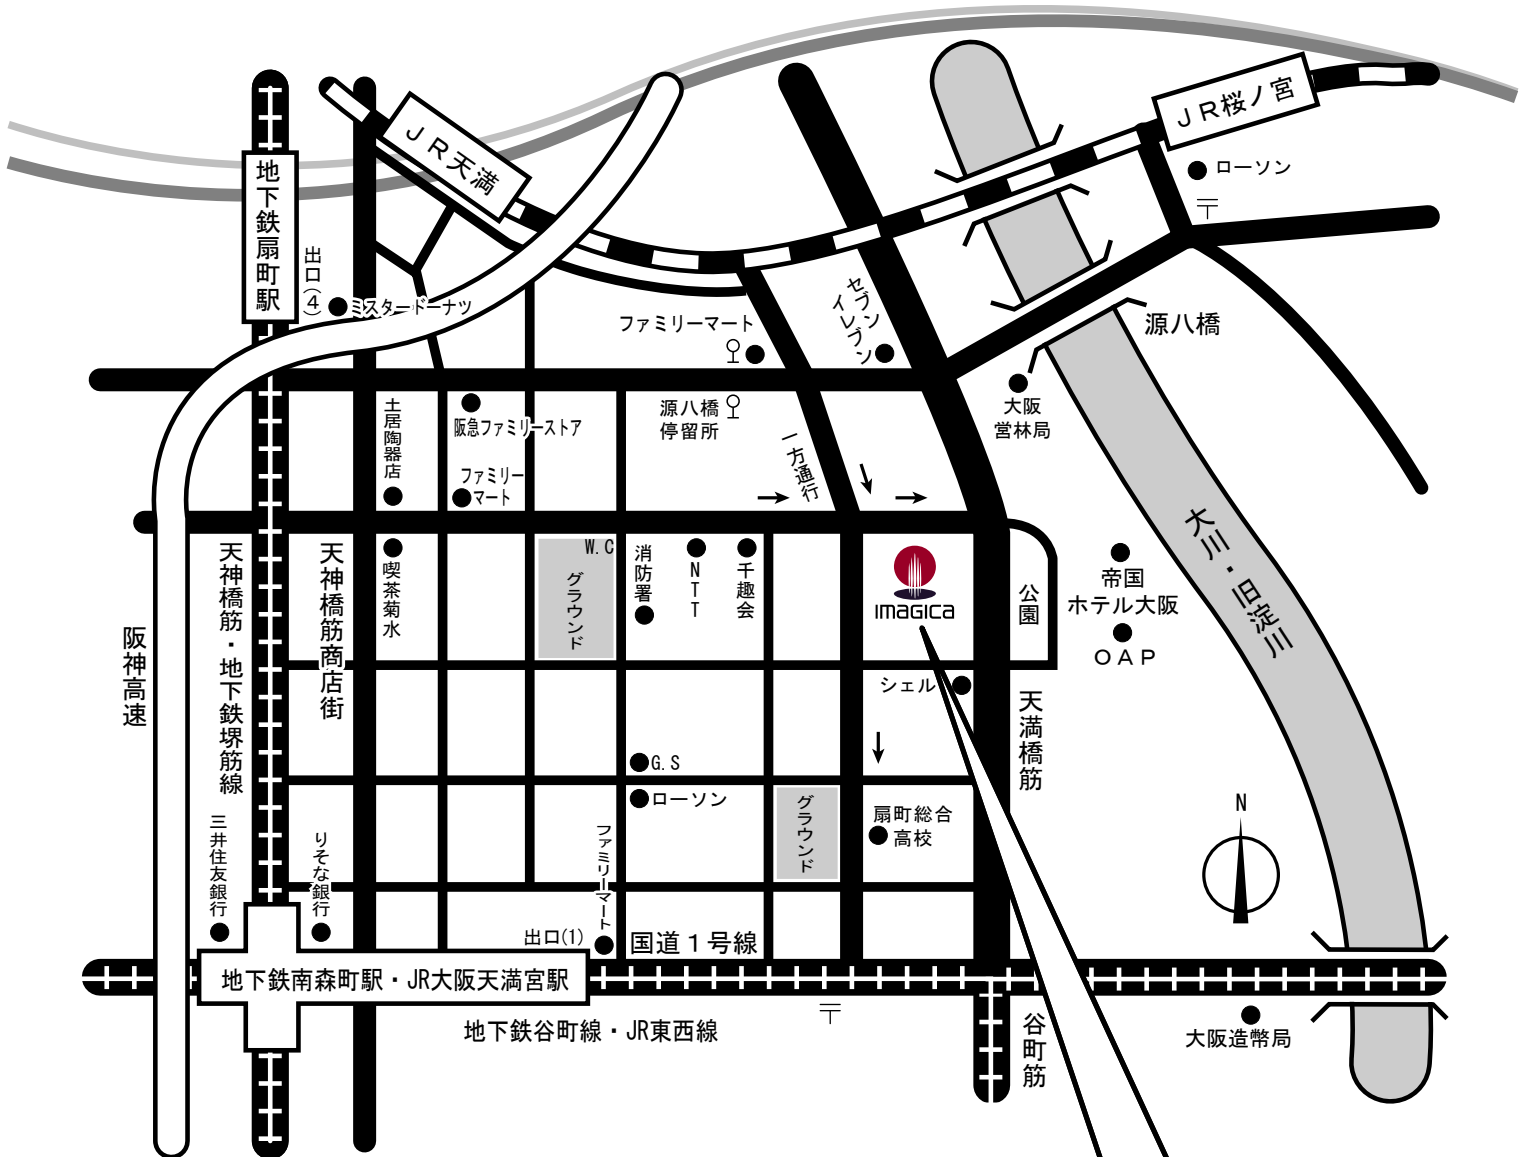

株式会社 IMAGICAウェスト

〒530-0035 大阪市北区同心1-8-14

- JR環状線…桜ノ宮 (西口・大阪寄り)より徒歩7分
 環状線…天満 (南口)より徒歩10分
 東西線…大阪天満宮 (南口・1番出口)より徒歩10分
 地下鉄堺筋線…扇町 (南口・4番出口)より徒歩10分
- 市バス…源八橋 (ファミリーマート前)より徒歩3分
 車…阪神高速 大阪守口線扇町出口 東へ10分
 または国道1号線東天満交差点 北へ5分
 ※タクシーの際は「帝国ホテル大阪」が目印となります。